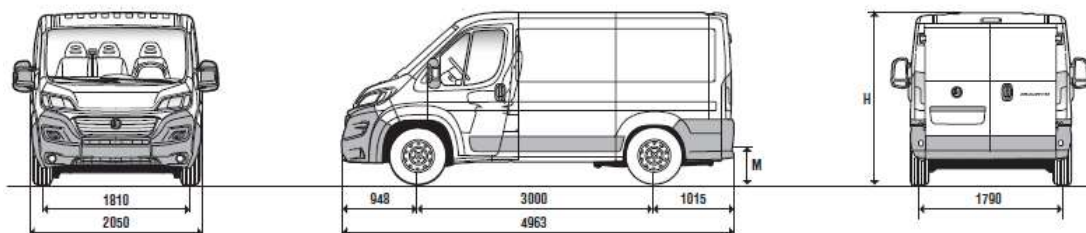

Даний прайс-лист не являється документом, який підтверджує комплектацію автомобіля.

Виробник або продавець залишає за собою право зміни комплектацій та цін на автомобілі без попереднього повідомлення.

Габаритні розміри (мм)	
Довжина 4963	Н Максимальна висота (порожня) 2254
Ширина (без дзеркал) 2050	М Висота навантаження (порожня) 535
Задні двері (мм)	
Ширина 1562	Висота 1520
Бічні двері (мм)	
Ширина 1075	Висота 1485
Розміри вантажного простору (мм)	
Максимальна довжина 2670	Максимальна ширина 1870
Максимальна висота 1662	Ширина між колісними арками 1422