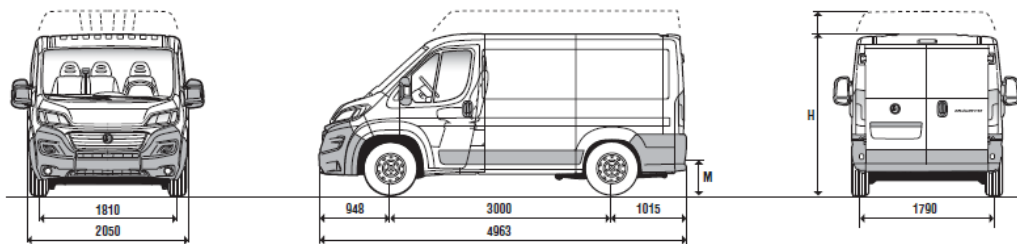

	13.10.2020 г. FIAT DUCATO - MODELLO / SERIE:	Вантажний фургон, 3-х місний, високий дах 290.9GB.4
Двигун		2.3 16v MultiJet 130 к.с. / 3600 об/хв Турбодизельний, 2287 см3, "Common Rail" MultiJet II з електронним управлінням безпосереднього впорскування, турбонагнітачем і проміжним охолоджувачем
Максимальний крутний момент		320Nm / 1800 об/хв
Коробка передач / кількість передач		МКПП / 6 + R
Привід		передній
Габаритні розміри (довжина / ширина / висота)		4963 / 2050 / 2522 мм
Колісна база		3000 мм
Маса автомобіля в спорядженому стані / повна маса автомобіля		1890 кг / 3500 кг
Вантажопідйомність / об'єм багажного відділення		1610 кг / 9,5 м3
Розмір багажного відділення (довжина / ширина / висота)		2670 / 1870 / 1932 мм
Максимальна швидкість		150 км/год
Відповідність екологічним вимогам		EURO V+
Розхід палива (середній)*		7,0 л
Об'єм паливного баку		90 л
Країна виробник		Італія
Версія		35 L1H2

Даний прайс-лист не являється документом, який підтверджує комплектацію автомобіля.

Виробник або продавець залишає за собою право зміни комплектації та цін на автомобілі без попереднього повідомлення.

Габаритні розміри (мм)	
Довжина 4963	Н Максимальна висота (порожня) 2522
Ширина (без дзеркал) 2050	М Висота навантаження (порожня) 535
Задні двері (мм)	
Ширина 1562	Висота 1790
Бічні двері (мм)	
Ширина 1075	Висота 1485
Розміри вантажного простору (мм)	
Максимальна довжина 2670	Максимальна ширина 1870
Максимальна висота 1932	Ширина між колісними арками 1422